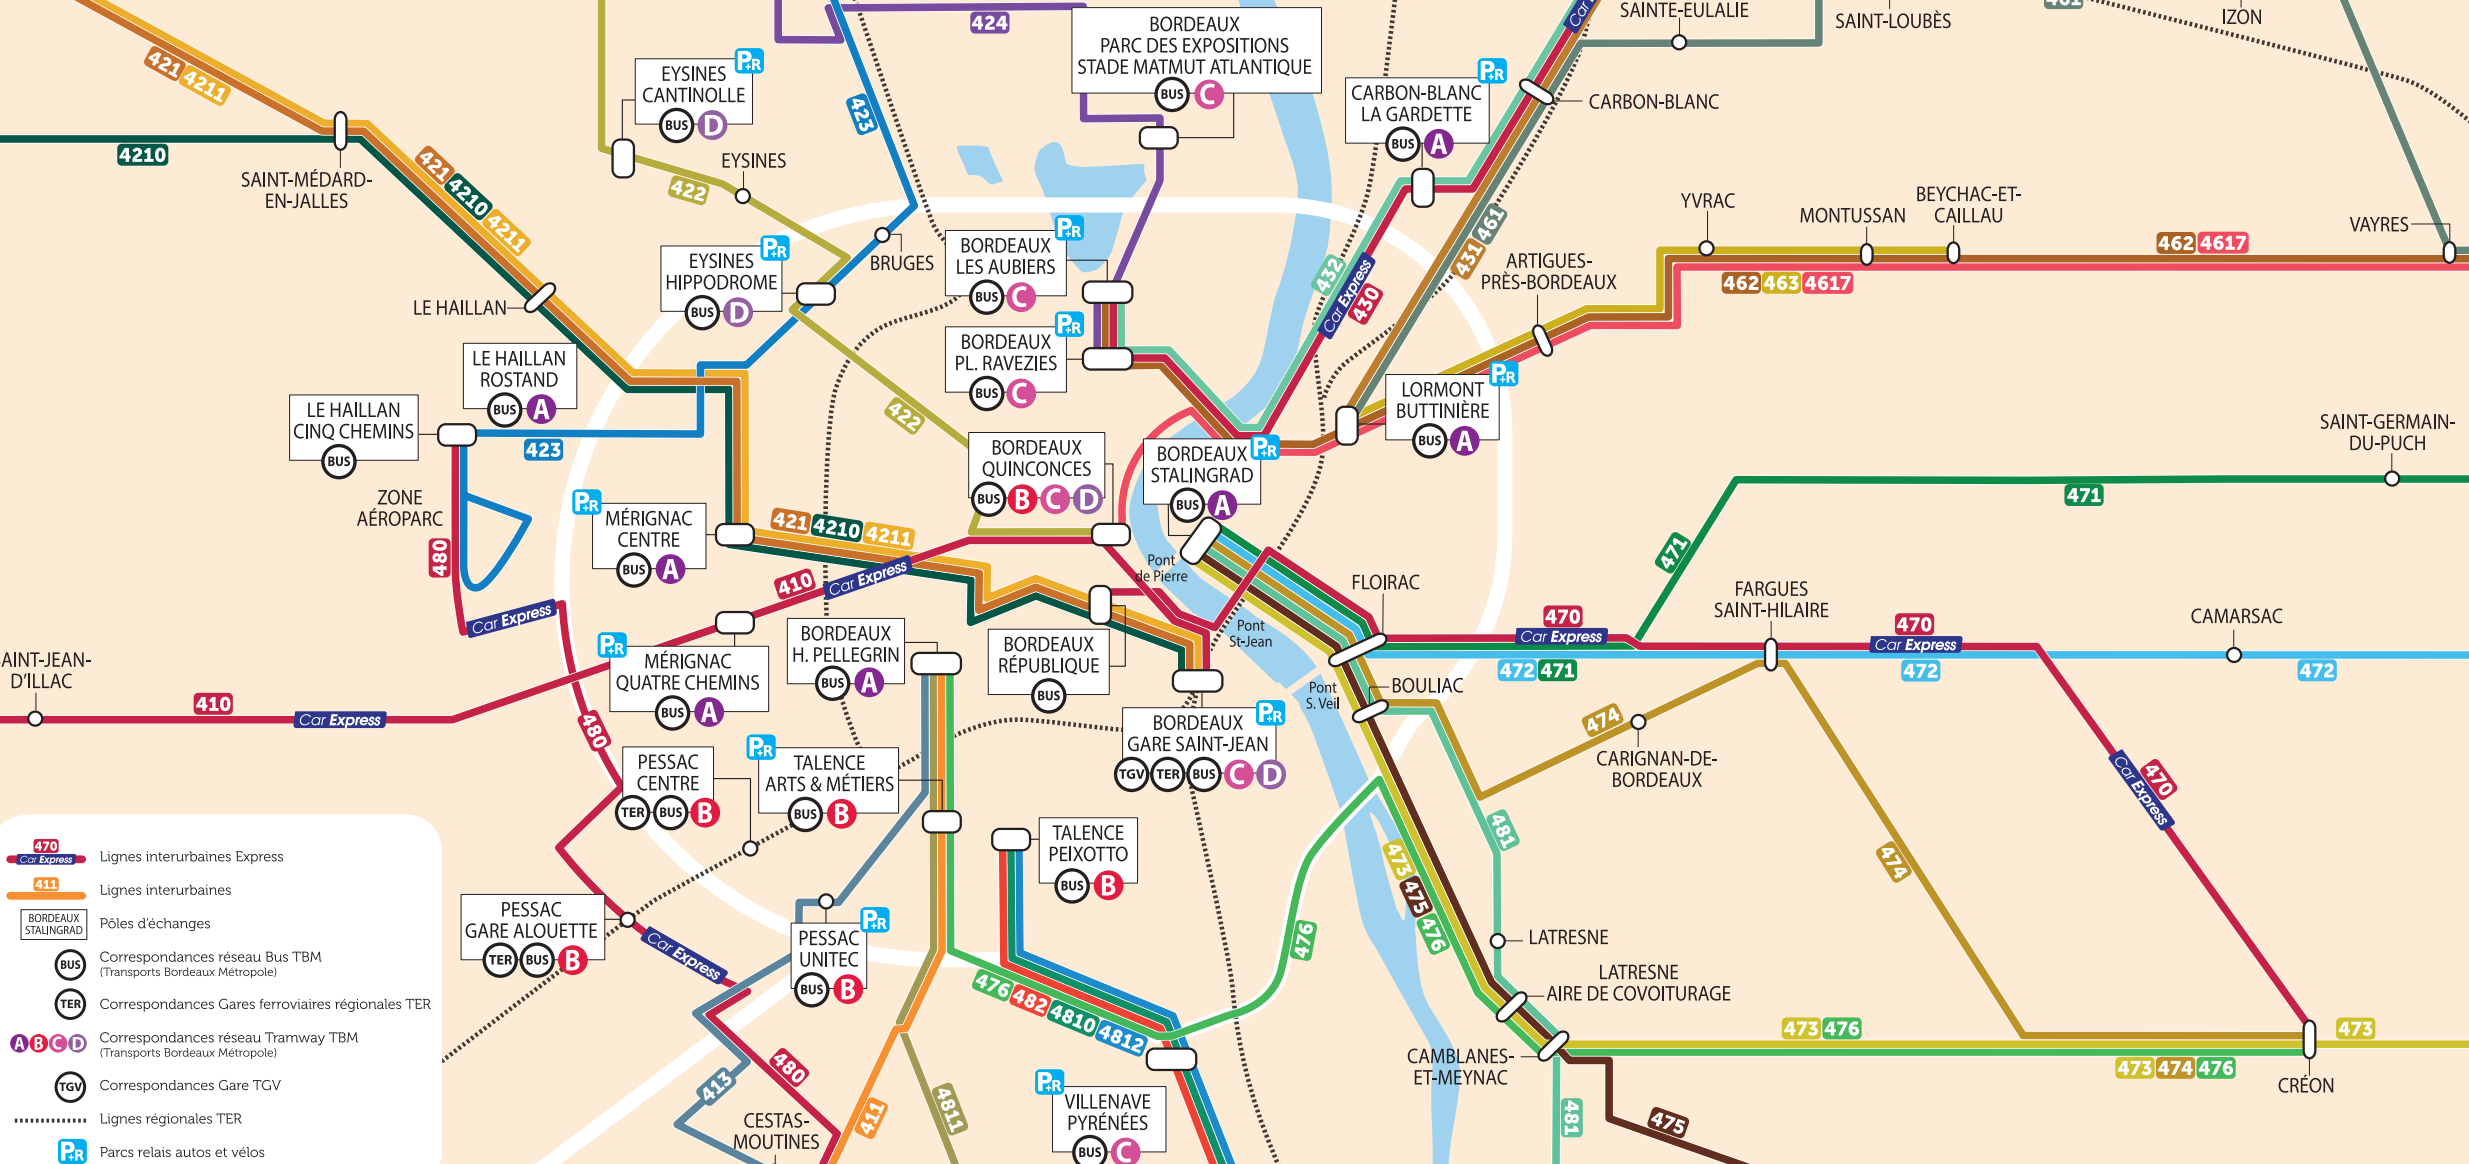

Correspondances des Cars régionaux avec les réseaux TBM et TER

470 Lignes interurbaines Express
411 Lignes interurbaines
BORDEAUX STALINGRAD Pôles d'échanges
Correspondances réseau Bus TBM (Transports Bordeaux Métropole)
(BUS) Correspondances Gares ferroviaires régionales TER
(A)(B)(C)(D) Correspondances réseau Tramway TBM (Transports Bordeaux Métropole)
(TGV) Correspondances Gare TGV
Lignes régionales TER
(Pr) Parcs relais autos et vélos